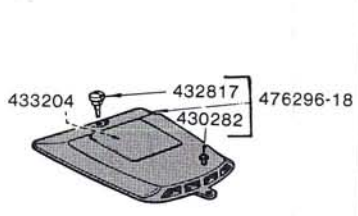

Index 5

1. 1986

Spare Parts

Pièces de rechange

PN 433239 REV. 1-86

North American Version

See 507 476608 for complete starter assembly

* When ordering: Add prefix "507" to all six digit numbers eg. 507 XXXXXX