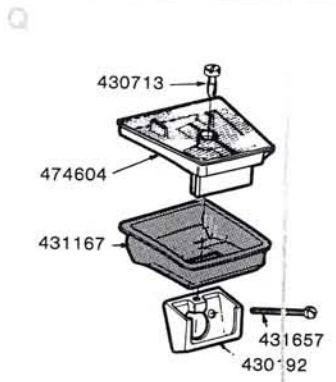

Index 5

1. 1986

Spare Parts

Pièces de rechange

PN 433239 REV. 1-86

North American Version

See 507 476608 for complete starter assembly

* When ordering: Add prefix "507" to all six digit numbers eg. 507 XXXXXX