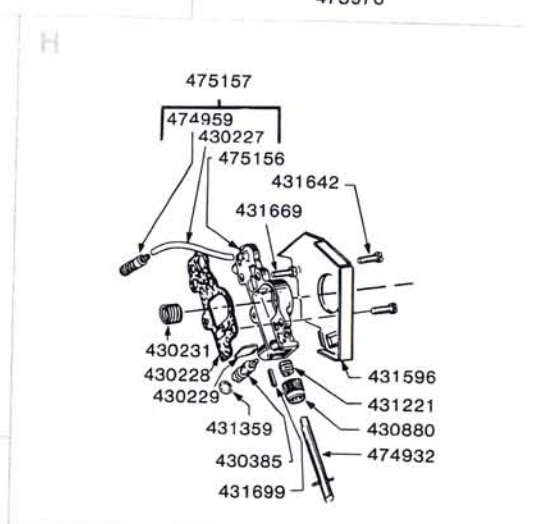

Index 5

1. 1986

Spare Parts

Pièces de rechange

PN 433239 REV. 1-86

North American Version

See 507 476608 for complete starter assembly

* When ordering: Add prefix "507" to all six digit numbers eg. 507 XXXXXX

* When ordering: Add prefix "507" to all six digit numbers eg. 507 XXXXXX