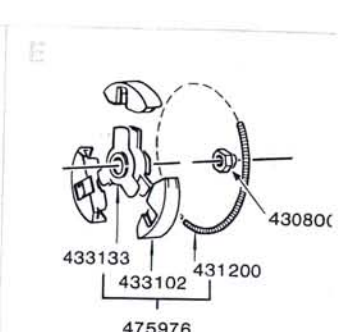

Index 5

1. 1986

Spare Parts

Pièces de rechange

PN 433239 REV. 1-86

North American Version

See 507 476608 for complete starter assembly

* When ordering: Add prefix "507" to all six digit numbers eg. 507 XXXXXX

* When ordering: Add prefix "507" to all six digit numbers eg. 507 XXXXXX