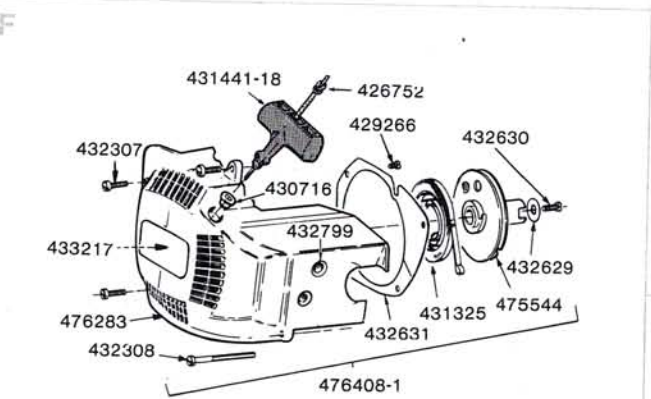

Index 5

1. 1986

Spare Parts

Pièces de rechange

PN 433239 REV. 1-86

North American Version

See 507 476608 for complete starter assembly

* When ordering: Add prefix "507" to all six digit numbers eg. 507 XXXXXX

* When ordering: Add prefix "507" to all six digit numbers eg. 507 XXXXXX