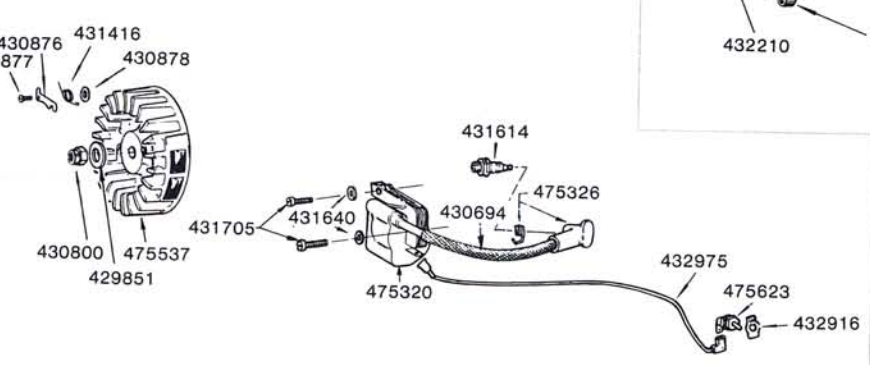

Index 5

1. 1986

Spare Parts

Pièces de rechange

PN 433239 REV. 1-86

North American Version

See 507 476608 for complete starter assembly

* When ordering: Add prefix "507" to all six digit numbers eg. 507 XXXXXX

* When ordering: Add prefix "507" to all six digit numbers eg. 507 XXXXXX