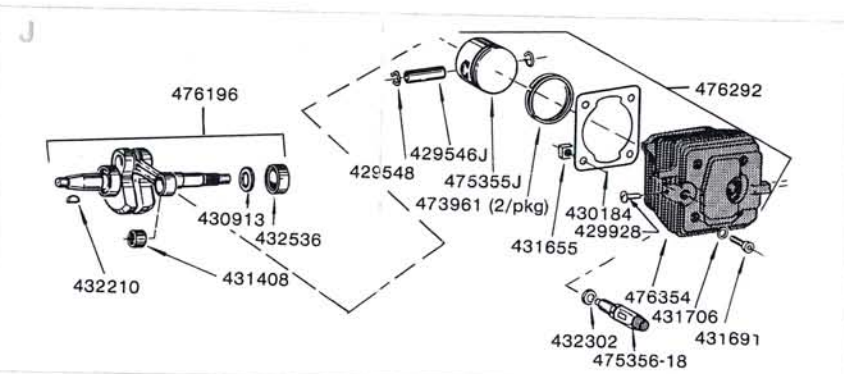

Index 5

1. 1986

Spare Parts

Pièces de rechange

PN 433239 REV. 1-86

North American Version

See 507 476608 for complete starter assembly

* When ordering: Add prefix "507" to all six digit numbers eg. 507 XXXXXX

* When ordering: Add prefix "507" to all six digit numbers eg. 507 XXXXXX