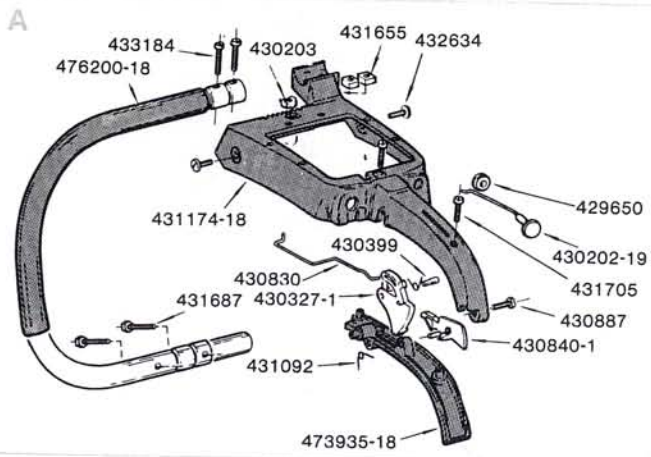

Index 5

1. 1986

Spare Parts

Pièces de rechange

PN 433239 REV. 1-86

North American Version

See 507 476608 for complete starter assembly

* When ordering: Add prefix "507" to all six digit numbers eg. 507 XXXXXX

* When ordering: Add prefix "507" to all six digit numbers eg. 507 XXXXXX