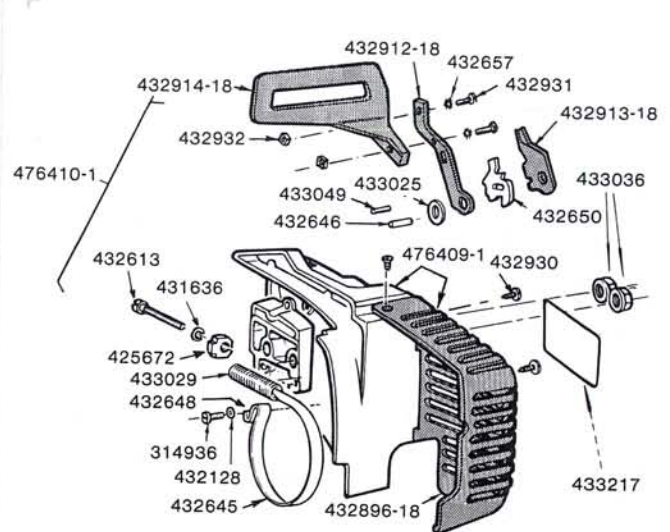

Index 5

1. 1986

Spare Parts

Pièces de rechange

PN 433239 REV. 1-86

North American Version

See 507 476608 for complete starter assembly

* When ordering: Add prefix "507" to all six digit numbers eg. 507 XXXXXX

* When ordering: Add prefix "507" to all six digit numbers eg. 507 XXXXXX