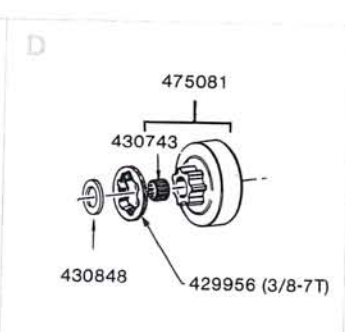

Index 5

1. 1986

Spare Parts

Pièces de rechange

PN 433239 REV. 1-86

North American Version

See 507 476608 for complete starter assembly

* When ordering: Add prefix "507" to all six digit numbers eg. 507 XXXXXX

* When ordering: Add prefix "507" to all six digit numbers eg. 507 XXXXXX