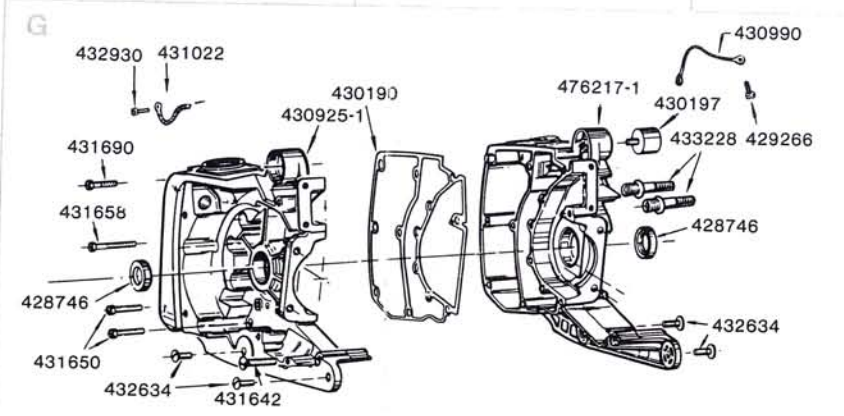

Index 5

1. 1986

Spare Parts

Pièces de rechange

PN 433239 REV. 1-86

North American Version

See 507 476608 for complete starter assembly

* When ordering: Add prefix "507" to all six digit numbers eg. 507 XXXXXX

* When ordering: Add prefix "507" to all six digit numbers eg. 507 XXXXXX