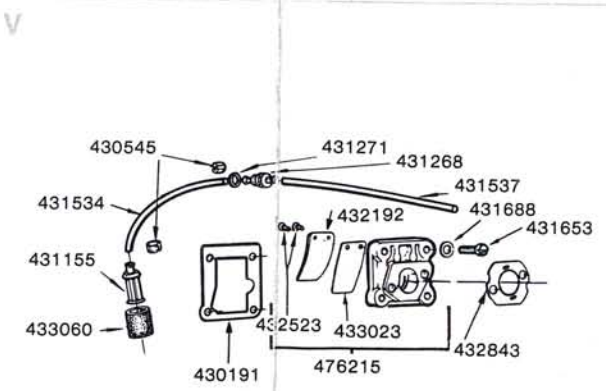

Index 5

1. 1986

Spare Parts

Pièces de rechange

PN 433239 REV. 1-86

North American Version

See 507 476608 for complete starter assembly

* When ordering: Add prefix "507" to all six digit numbers eg. 507 XXXXXX

* When ordering: Add prefix "507" to all six digit numbers eg. 507 XXXXXX