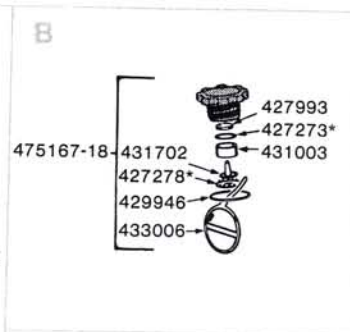

Index 5

1. 1986

Spare Parts

Pièces de rechange

PN 433239 REV. 1-86

North American Version

See 507 476608 for complete starter assembly

* When ordering: Add prefix "507" to all six digit numbers eg. 507 XXXXXX

* When ordering: Add prefix "507" to all six digit numbers eg. 507 XXXXXX