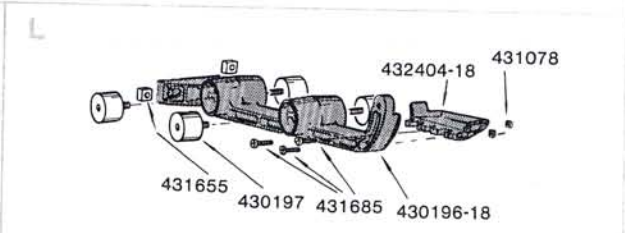

Index 5

1. 1986

Spare Parts

Pièces de rechange

PN 433239 REV. 1-86

North American Version

See 507 476608 for complete starter assembly

* When ordering: Add prefix "507" to all six digit numbers eg. 507 XXXXXX

* When ordering: Add prefix "507" to all six digit numbers eg. 507 XXXXXX