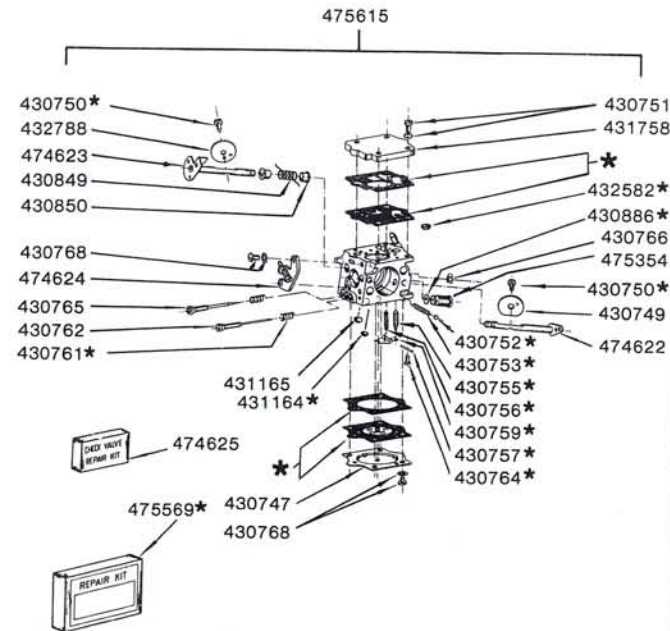

Index 5

1. 1986

Spare Parts

Pièces de rechange

PN 433239 REV. 1-86

North American Version

See 507 476608 for complete starter assembly

* When ordering: Add prefix "507" to all six digit numbers eg. 507 XXXXXX

* When ordering: Add prefix "507" to all six digit numbers eg. 507 XXXXXX