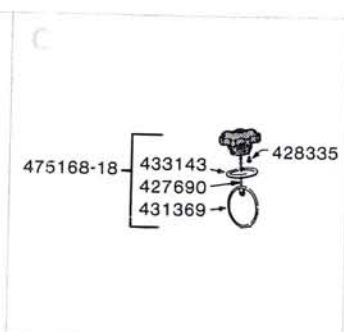

Index 5

1. 1986

Spare Parts

Pièces de rechange

PN 433239 REV. 1-86

North American Version

See 507 476608 for complete starter assembly

* When ordering: Add prefix "507" to all six digit numbers eg. 507 XXXXXX

* When ordering: Add prefix "507" to all six digit numbers eg. 507 XXXXXX