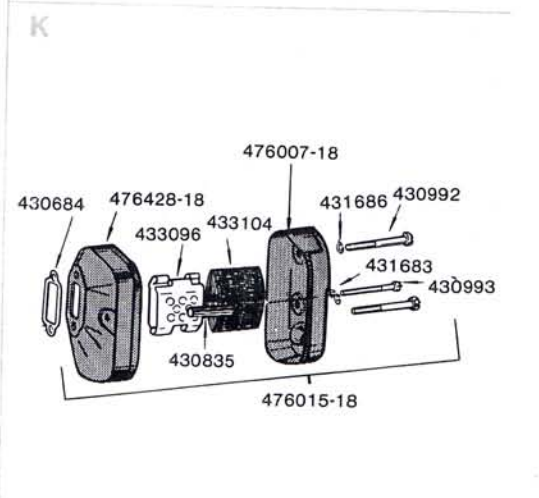

Index 5

1. 1986

Spare Parts

Pièces de rechange

PN 433239 REV. 1-86

North American Version

See 507 476608 for complete starter assembly

* When ordering: Add prefix "507" to all six digit numbers eg. 507 XXXXXX

* When ordering: Add prefix "507" to all six digit numbers eg. 507 XXXXXX