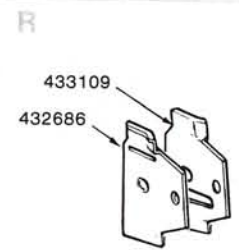

Index 5

1. 1986

Spare Parts

Pièces de rechange

PN 433239 REV. 1-86

North American Version

See 507 476608 for complete starter assembly

* When ordering: Add prefix "507" to all six digit numbers eg. 507 XXXXXX